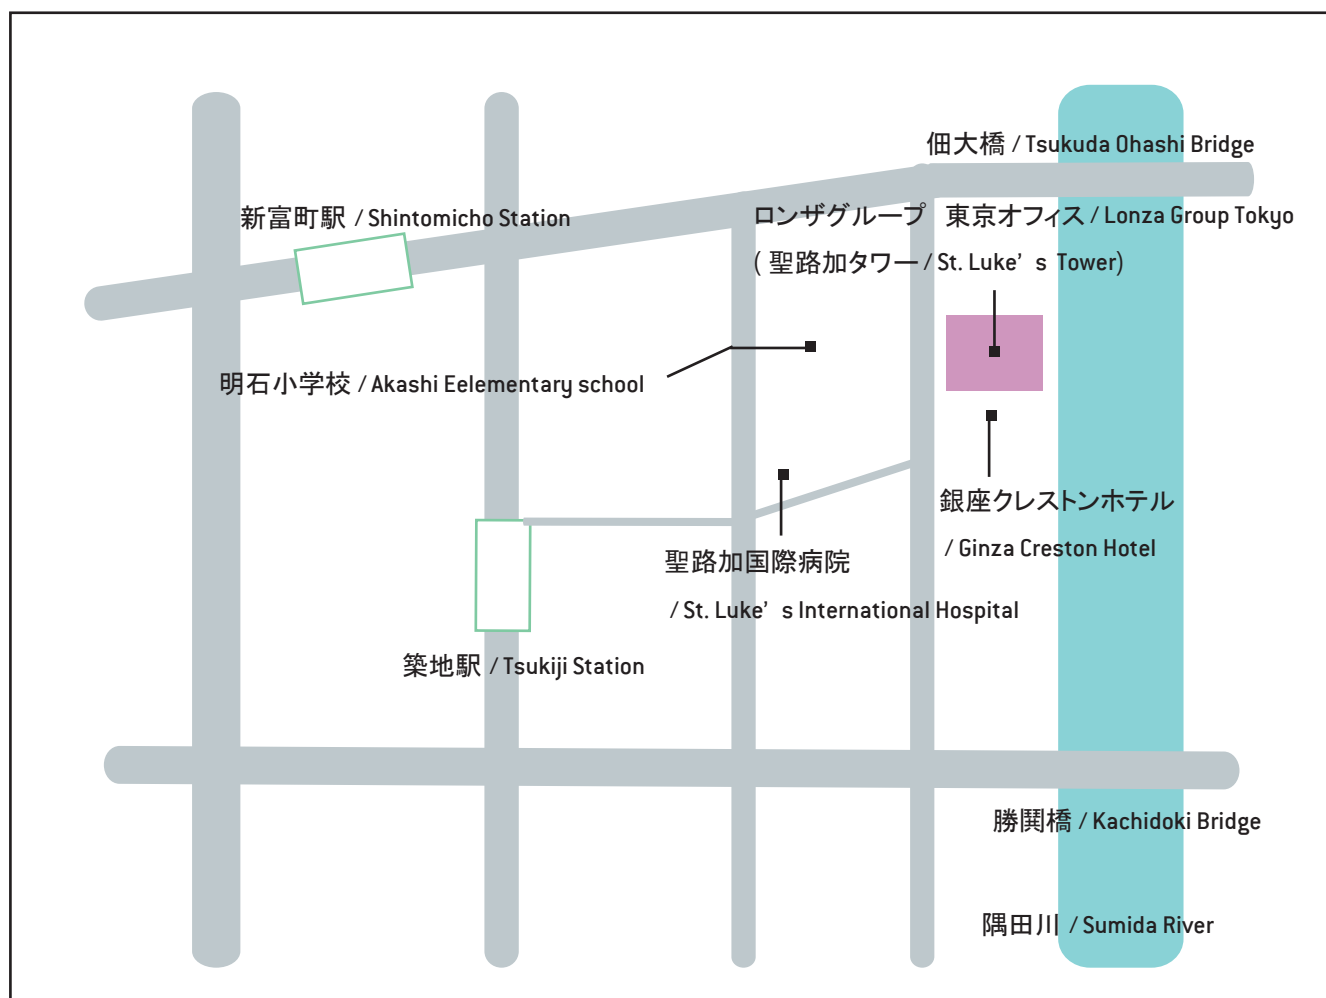

ロンザグループ 東京オフィス

Lonza Group - Tokyo Office

〒104-6591 東京都中央区明石町 8-1
聖路加タワー 39 階

39F St. Luke' s Tower
8-1, Akashi-cho, Chuo-ku, Tokyo 104-6591 Japan

ロンザジャパン株式会社
03-6264-0600 (代表)
アーチ・ケミカルズ・ジャパン株式会社
03-6264-0650 (代表)

Lonza Japan Ltd.
+81 3 6264 0600
Arch Chemicals Japan Inc.
+81 3 6264 0650

アクセス方法

日比谷線 築地駅より徒歩 7 分
有楽町線 新富町駅より徒歩 8 分

Access

7 min walk from Tsukiji Station (Hibiya Line)
8 min walk from Shintomicho Station (Yurakucho Line)