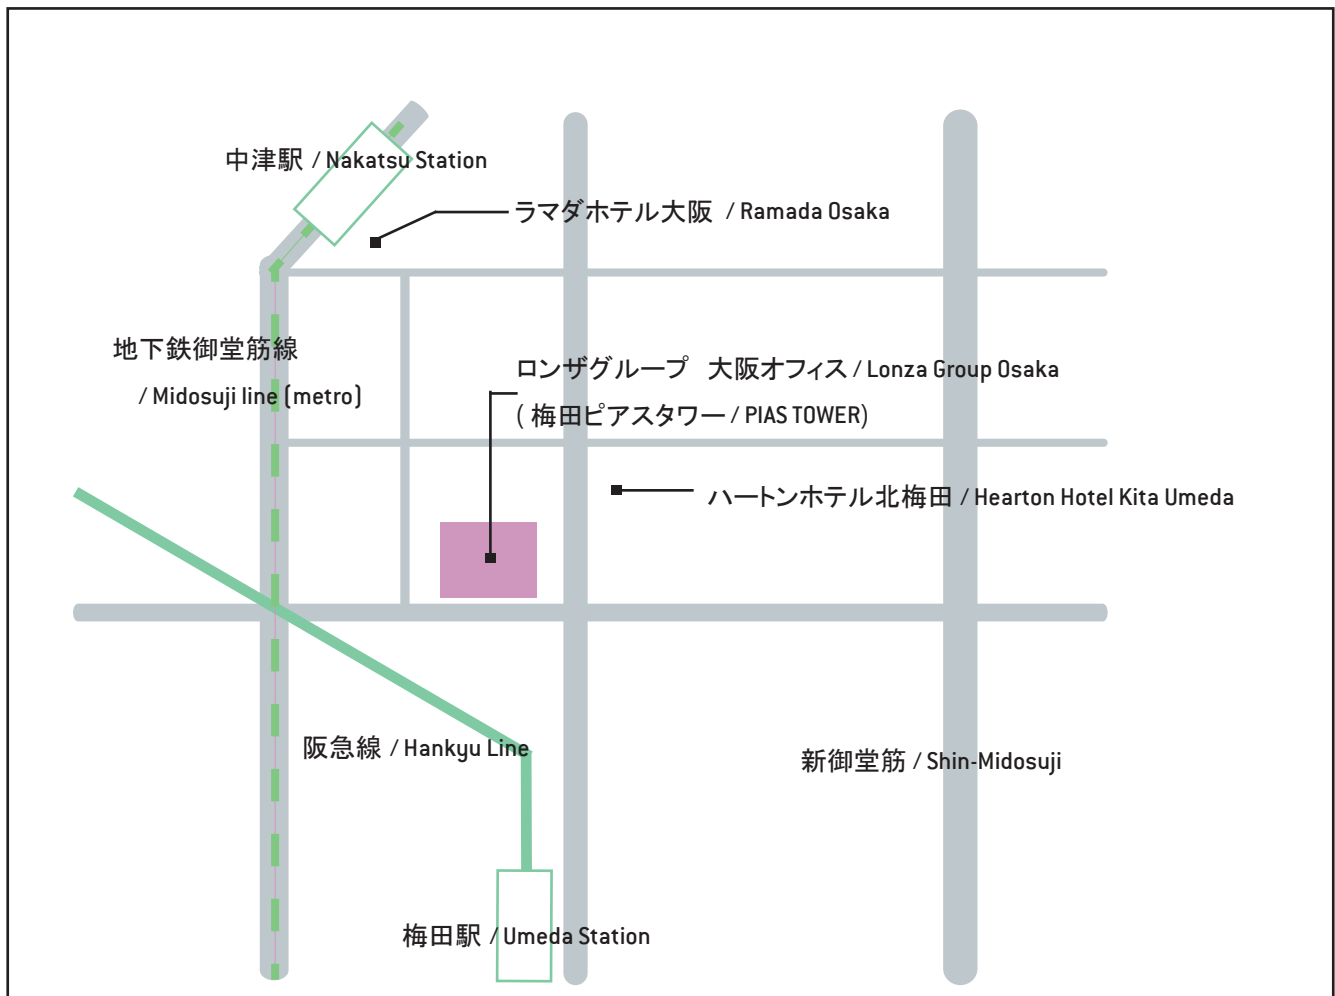

ロンザグループ 大阪オフィス

Lonza Group - Osaka Office

〒531-0072 大阪府大阪市北区豊崎 3-19-3

梅田ピアスタワー 15 階

06-6131-6491 (代表)

15F Umeda PIAS Tower, 3-19-3

Kita-ku, Osaka-shi, Osaka 531-0072, Japan

+81 6 6131 6491

アクセス方法

御堂筋線 中津駅より徒歩3分

阪急線 梅田駅より徒歩 10 分

Access

3 min walk from Nakatsu Station (Midosuji Line)

10 min walk from Umeda Station (Hankyu Line)